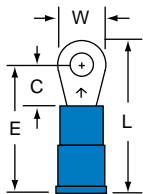

Ring Tongues - Nylon Insulated with Insulation Grip 16-14 AWG

Product Number ¹	Wire		Stud Size	W	C	L	E	Thickness	Barrel Length	Barrel I.D.	Maximum Insulation Diameter	Terminals per:	
	UPC (054007-)	Range (AWG)										Carton	Case
MNG14-4R/SX	49616	16-14	4	0.25	0.22	0.81	0.68	0.030	0.25	0.090	0.170	100	500
MNG14-4R/SK	01428	16-14	4	0.25	0.22	0.81	0.68	0.030	0.25	0.090	0.170	—	1000
MNG14-6R/SX	22468	16-14	6	0.25	0.22	0.81	0.68	0.030	0.25	0.090	0.170	100	500
MNG14-6R/SK	01430	16-14	6	0.25	0.22	0.81	0.68	0.030	0.25	0.090	0.170	—	1000
MNG14-8R/SX	49617	16-14	8	0.25	0.22	0.81	0.68	0.030	0.25	0.090	0.170	100	500
MNG14-8R/SK	01433	16-14	8	0.25	0.22	0.81	0.68	0.030	0.25	0.090	0.170	—	1000
MNG14-8RX	49618	16-14	8	0.33	0.29	0.91	0.75	0.030	0.25	0.090	0.170	100	500
MNG14-8RK	01434	16-14	8	0.33	0.29	0.91	0.75	0.030	0.25	0.090	0.170	—	1000
MNG14-8R/LX	22476	16-14	8	0.31	0.33	0.94	0.79	0.030	0.25	0.090	0.170	100	500
MNG14-8R/LK	01435	16-14	8	0.31	0.33	0.94	0.79	0.030	0.25	0.090	0.170	—	1000
MNG14-10RX	49619	16-14	10	0.33	0.29	0.91	0.75	0.030	0.25	0.090	0.170	100	500
MNG14-10RK	14150	16-14	10	0.33	0.29	0.91	0.75	0.030	0.25	0.090	0.170	—	1000
MNG14-10R/LX	22484	16-14	10	0.31	0.33	0.94	0.79	0.030	0.25	0.090	0.170	100	500
MNG14-10R/LK	01437	16-14	10	0.31	0.33	0.94	0.79	0.030	0.25	0.090	0.170	—	1000
MNG14-14R/SX	22492	16-14	1/4	0.47	0.40	1.09	0.86	0.030	0.25	0.090	0.170	100	500
MNG14-14R/SK	01438	16-14	1/4	0.47	0.40	1.09	0.86	0.030	0.25	0.090	0.170	—	1000
MNG14-516R/SX	49620	16-14	5/16	0.47	0.40	1.09	0.86	0.030	0.25	0.090	0.170	100	500
MNG14-516R/SK	01440	16-14	5/16	0.47	0.40	1.09	0.86	0.030	0.25	0.090	0.170	—	1000
MNG14-38RX	49621	16-14	3/8	0.56	0.40	1.14	0.86	0.030	0.25	0.090	0.170	100	500
MNG14-38RK	01442	16-14	3/8	0.56	0.40	1.14	0.86	0.030	0.25	0.090	0.170	—	1000

MNG14-4R/S

Stud Size
Wire Range

4
16-14

MNG14-6R/S

6
16-14

MNG14-8R/S

8
16-14

MNG14-8R