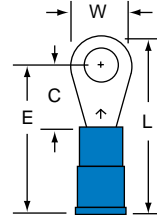

Ring Tongues - Nylon Insulated with Insulation Grip 16-14 AWG

Product Number ¹	Wire		Stud Size	W	C	L	E	Thickness	Barrel Length	Barrel I.D.	Maximum Insulation Diameter	Terminals per:	
	UPC (054007-)	Range (AWG)										Carton	Case
MNG14-4R/SX	49616	16-14	4	0.25	0.22	0.81	0.68	0.030	0.25	0.090	0.170	100	500
MNG14-4R/SK	01428	16-14	4	0.25	0.22	0.81	0.68	0.030	0.25	0.090	0.170	—	1000
MNG14-6R/SX	22468	16-14	6	0.25	0.22	0.81	0.68	0.030	0.25	0.090	0.170	100	500
MNG14-6R/SK	01430	16-14	6	0.25	0.22	0.81	0.68	0.030	0.25	0.090	0.170	—	1000
MNG14-8R/SX	49617	16-14	8	0.25	0.22	0.81	0.68	0.030	0.25	0.090	0.170	100	500
MNG14-8R/SK	01433	16-14	8	0.25	0.22	0.81	0.68	0.030	0.25	0.090	0.170	—	1000
MNG14-8RX	49618	16-14	8	0.33	0.29	0.91	0.75	0.030	0.25	0.090	0.170	100	500
MNG14-8RK	01434	16-14	8	0.33	0.29	0.91	0.75	0.030	0.25	0.090	0.170	—	1000
MNG14-8R/LX	22476	16-14	8	0.31	0.33	0.94	0.79	0.030	0.25	0.090	0.170	100	500
MNG14-8R/LK	01435	16-14	8	0.31	0.33	0.94	0.79	0.030	0.25	0.090	0.170	—	1000
MNG14-10RX	49619	16-14	10	0.33	0.29	0.91	0.75	0.030	0.25	0.090	0.170	100	500
MNG14-10RK	14150	16-14	10	0.33	0.29	0.91	0.75	0.030	0.25	0.090	0.170	—	1000
MNG14-10R/LX	22484	16-14	10	0.31	0.33	0.94	0.79	0.030	0.25	0.090	0.170	100	500
MNG14-10R/LK	01437	16-14	10	0.31	0.33	0.94	0.79	0.030	0.25	0.090	0.170	—	1000
MNG14-14R/SX	22492	16-14	1/4	0.47	0.40	1.09	0.86	0.030	0.25	0.090	0.170	100	500
MNG14-14R/SK	01438	16-14	1/4	0.47	0.40	1.09	0.86	0.030	0.25	0.090	0.170	—	1000
MNG14-516R/SX	49620	16-14	5/16	0.47	0.40	1.09	0.86	0.030	0.25	0.090	0.170	100	500
MNG14-516R/SK	01440	16-14	5/16	0.47	0.40	1.09	0.86	0.030	0.25	0.090	0.170	—	1000
MNG14-38RX	49621	16-14	3/8	0.56	0.40	1.14	0.86	0.030	0.25	0.090	0.170	100	500
MNG14-38RK	01442	16-14	3/8	0.56	0.40	1.14	0.86	0.030	0.25	0.090	0.170	—	1000

MNG14-4R/S

Stud Size
Wire Range

4
16-14

MNG14-6R/S

6
16-14

MNG14-8R/S

8
16-14

MNG14-8R

8
16-14

MNG14-8R/L

8
16-14

MNG14-10R

Stud Size
Wire Range

10
16-14

MNG14-10R/L

10
16-14