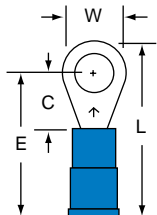

Ring Tongues - Nylon Insulated with Insulation Grip 16-14 AWG

Product Number ¹	Wire		Stud Size	W	C	L	E	Thickness	Barrel Length	Barrel I.D.	Maximum Insulation Diameter	Terminals per:	
	UPC (054007-)	Range (AWG)										Carton	Case
MNG14-4R/SX	49616	16-14	4	0.25	0.22	0.81	0.68	0.030	0.25	0.090	0.170	100	500
MNG14-4R/SK	01428	16-14	4	0.25	0.22	0.81	0.68	0.030	0.25	0.090	0.170	—	1000
MNG14-6R/SX	22468	16-14	6	0.25	0.22	0.81	0.68	0.030	0.25	0.090	0.170	100	500
MNG14-6R/SK	01430	16-14	6	0.25	0.22	0.81	0.68	0.030	0.25	0.090	0.170	—	1000
MNG14-8R/SX	49617	16-14	8	0.25	0.22	0.81	0.68	0.030	0.25	0.090	0.170	100	500
MNG14-8R/SK	01433	16-14	8	0.25	0.22	0.81	0.68	0.030	0.25	0.090	0.170	—	1000
MNG14-8RX	49618	16-14	8	0.33	0.29	0.91	0.75	0.030	0.25	0.090	0.170	100	500
MNG14-8RK	01434	16-14	8	0.33	0.29	0.91	0.75	0.030	0.25	0.090	0.170	—	1000
MNG14-8R/LX	22476	16-14	8	0.31	0.33	0.94	0.79	0.030	0.25	0.090	0.170	100	500
MNG14-8R/LK	01435	16-14	8	0.31	0.33	0.94	0.79	0.030	0.25	0.090	0.170	—	1000
MNG14-10RX	49619	16-14	10	0.33	0.29	0.91	0.75	0.030	0.25	0.090	0.170	100	500
MNG14-10RK	14150	16-14	10	0.33	0.29	0.91	0.75	0.030	0.25	0.090	0.170	—	1000
MNG14-10R/LX	22484	16-14	10	0.31	0.33	0.94	0.79	0.030	0.25	0.090	0.170	100	500
MNG14-10R/LK	01437	16-14	10	0.31	0.33	0.94	0.79	0.030	0.25	0.090	0.170	—	1000
MNG14-14R/SX	22492	16-14	1/4	0.47	0.40	1.09	0.86	0.030	0.25	0.090	0.170	100	500
MNG14-14R/SK	01438	16-14	1/4	0.47	0.40	1.09	0.86	0.030	0.25	0.090	0.170	—	1000
MNG14-516R/SX	49620	16-14	5/16	0.47	0.40	1.09	0.86	0.030	0.25	0.090	0.170	100	500
MNG14-516R/SK	01440	16-14	5/16	0.47	0.40	1.09	0.86	0.030	0.25	0.090	0.170	—	1000
MNG14-38RX	49621	16-14	3/8	0.56	0.40	1.14	0.86	0.030	0.25	0.090	0.170	100	500
MNG14-38RK	01442	16-14	3/8	0.56	0.40	1.14	0.86	0.030	0.25	0.090	0.170	—	1000

MNG14-4R/S

Stud Size
Wire Range

4
16-14

MNG14-6R/S

6
16-14

MNG14-8R/S

8
16-14

MNG14-8R

8
16-14

MNG14-8R/L

8
16-14

MNG14-10R

Stud Size
Wire Range

10
16-14

MNG14-10R/L

10
16-14