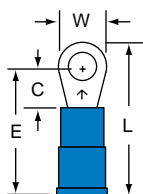

Ring Tongues - Nylon Insulated with Insulation Grip 16-14 AWG

Product Number ¹	Wire		Stud Size	W	C	L	E	Thickness	Barrel Length	Barrel I.D.	Maximum Insulation Diameter	Terminals per:	
	UPC (054007-)	Range (AWG)										Carton	Case
MNG14-4R/SX	49616	16-14	4	0.25	0.22	0.81	0.68	0.030	0.25	0.090	0.170	100	500
MNG14-4R/SK	01428	16-14	4	0.25	0.22	0.81	0.68	0.030	0.25	0.090	0.170	—	1000
MNG14-6R/SX	22468	16-14	6	0.25	0.22	0.81	0.68	0.030	0.25	0.090	0.170	100	500
MNG14-6R/SK	01430	16-14	6	0.25	0.22	0.81	0.68	0.030	0.25	0.090	0.170	—	1000
MNG14-8R/SX	49617	16-14	8	0.25	0.22	0.81	0.68	0.030	0.25	0.090	0.170	100	500
MNG14-8R/SK	01433	16-14	8	0.25	0.22	0.81	0.68	0.030	0.25	0.090	0.170	—	1000
MNG14-8RX	49618	16-14	8	0.33	0.29	0.91	0.75	0.030	0.25	0.090	0.170	100	500
MNG14-8RK	01434	16-14	8	0.33	0.29	0.91	0.75	0.030	0.25	0.090	0.170	—	1000
MNG14-8R/LX	22476	16-14	8	0.31	0.33	0.94	0.79	0.030	0.25	0.090	0.170	100	500
MNG14-8R/LK	01435	16-14	8	0.31	0.33	0.94	0.79	0.030	0.25	0.090	0.170	—	1000
MNG14-10RX	49619	16-14	10	0.33	0.29	0.91	0.75	0.030	0.25	0.090	0.170	100	500
MNG14-10RK	14150	16-14	10	0.33	0.29	0.91	0.75	0.030	0.25	0.090	0.170	—	1000
MNG14-10R/LX	22484	16-14	10	0.31	0.33	0.94	0.79	0.030	0.25	0.090	0.170	100	500
MNG14-10R/LK	01437	16-14	10	0.31	0.33	0.94	0.79	0.030	0.25	0.090	0.170	—	1000
MNG14-14R/SX	22492	16-14	1/4	0.47	0.40	1.09	0.86	0.030	0.25	0.090	0.170	100	500
MNG14-14R/SK	01438	16-14	1/4	0.47	0.40	1.09	0.86	0.030	0.25	0.090	0.170	—	1000
MNG14-516R/SX	49620	16-14	5/16	0.47	0.40	1.09	0.86	0.030	0.25	0.090	0.170	100	500
MNG14-516R/SK	01440	16-14	5/16	0.47	0.40	1.09	0.86	0.030	0.25	0.090	0.170	—	1000
MNG14-38RX	49621	16-14	3/8	0.56	0.40	1.14	0.86	0.030	0.25	0.090	0.170	100	500
MNG14-38RK	01442	16-14	3/8	0.56	0.40	1.14	0.86	0.030	0.25	0.090	0.170	—	1000

MNG14-4R/S

Stud Size
Wire Range

4
16-14

MNG14-6R/S

6
16-14

MNG14-8R/S

8
16-14

MNG14-8R