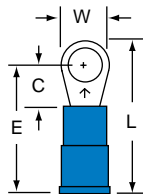

Ring Tongues - Nylon Insulated with Insulation Grip 16-14 AWG

Product Number ¹	Wire		Stud Size	W	C	L	E	Thickness	Barrel Length	Barrel I.D.	Maximum Insulation Diameter	Terminals per:	
	UPC (054007-)	Range (AWG)										Carton	Case
MNG14-4R/SX	49616	16-14	4	0.25	0.22	0.81	0.68	0.030	0.25	0.090	0.170	100	500
MNG14-4R/SK	01428	16-14	4	0.25	0.22	0.81	0.68	0.030	0.25	0.090	0.170	—	1000
MNG14-6R/SX	22468	16-14	6	0.25	0.22	0.81	0.68	0.030	0.25	0.090	0.170	100	500
MNG14-6R/SK	01430	16-14	6	0.25	0.22	0.81	0.68	0.030	0.25	0.090	0.170	—	1000
MNG14-8R/SX	49617	16-14	8	0.25	0.22	0.81	0.68	0.030	0.25	0.090	0.170	100	500
MNG14-8R/SK	01433	16-14	8	0.25	0.22	0.81	0.68	0.030	0.25	0.090	0.170	—	1000
MNG14-8RX	49618	16-14	8	0.33	0.29	0.91	0.75	0.030	0.25	0.090	0.170	100	500
MNG14-8RK	01434	16-14	8	0.33	0.29	0.91	0.75	0.030	0.25	0.090	0.170	—	1000
MNG14-8R/LX	22476	16-14	8	0.31	0.33	0.94	0.79	0.030	0.25	0.090	0.170	100	500
MNG14-8R/LK	01435	16-14	8	0.31	0.33	0.94	0.79	0.030	0.25	0.090	0.170	—	1000
MNG14-10RX	49619	16-14	10	0.33	0.29	0.91	0.75	0.030	0.25	0.090	0.170	100	500
MNG14-10RK	14150	16-14	10	0.33	0.29	0.91	0.75	0.030	0.25	0.090	0.170	—	1000
MNG14-10R/LX	22484	16-14	10	0.31	0.33	0.94	0.79	0.030	0.25	0.090	0.170	100	500
MNG14-10R/LK	01437	16-14	10	0.31	0.33	0.94	0.79	0.030	0.25	0.090	0.170	—	1000
MNG14-14R/SX	22492	16-14	1/4	0.47	0.40	1.09	0.86	0.030	0.25	0.090	0.170	100	500
MNG14-14R/SK	01438	16-14	1/4	0.47	0.40	1.09	0.86	0.030	0.25	0.090	0.170	—	1000
MNG14-516R/SX	49620	16-14	5/16	0.47	0.40	1.09	0.86	0.030	0.25	0.090	0.170	100	500
MNG14-516R/SK	01440	16-14	5/16	0.47	0.40	1.09	0.86	0.030	0.25	0.090	0.170	—	1000
MNG14-38RX	49621	16-14	3/8	0.56	0.40	1.14	0.86	0.030	0.25	0.090	0.170	100	500
MNG14-38RK	01442	16-14	3/8	0.56	0.40	1.14	0.86	0.030	0.25	0.090	0.170	—	1000

MNG14-4R/S

Stud Size
Wire Range

4
16-14

MNG14-6R/S

6
16-14

MNG14-8R/S

8
16-14

MNG14-8R

8
16-14

MNG14-8R/L

8
16-14

MNG14-10R

Stud Size
Wire Range

10
16-14

MNG14-10R/L

10
16-14