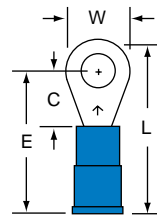

Ring Tongues - Nylon Insulated with Insulation Grip 16-14 AWG

Product Number ¹	Wire		Stud Size	W	C	L	E	Thickness	Barrel Length	Barrel I.D.	Maximum Insulation Diameter	Terminals per:	
	UPC (054007-)	Range (AWG)										Carton	Case
MNG14-4R/SX	49616	16-14	4	0.25	0.22	0.81	0.68	0.030	0.25	0.090	0.170	100	500
MNG14-4R/SK	01428	16-14	4	0.25	0.22	0.81	0.68	0.030	0.25	0.090	0.170	—	1000
MNG14-6R/SX	22468	16-14	6	0.25	0.22	0.81	0.68	0.030	0.25	0.090	0.170	100	500
MNG14-6R/SK	01430	16-14	6	0.25	0.22	0.81	0.68	0.030	0.25	0.090	0.170	—	1000
MNG14-8R/SX	49617	16-14	8	0.25	0.22	0.81	0.68	0.030	0.25	0.090	0.170	100	500
MNG14-8R/SK	01433	16-14	8	0.25	0.22	0.81	0.68	0.030	0.25	0.090	0.170	—	1000
MNG14-8RX	49618	16-14	8	0.33	0.29	0.91	0.75	0.030	0.25	0.090	0.170	100	500
MNG14-8RK	01434	16-14	8	0.33	0.29	0.91	0.75	0.030	0.25	0.090	0.170	—	1000
MNG14-8R/LX	22476	16-14	8	0.31	0.33	0.94	0.79	0.030	0.25	0.090	0.170	100	500
MNG14-8R/LK	01435	16-14	8	0.31	0.33	0.94	0.79	0.030	0.25	0.090	0.170	—	1000
MNG14-10RX	49619	16-14	10	0.33	0.29	0.91	0.75	0.030	0.25	0.090	0.170	100	500
MNG14-10RK	14150	16-14	10	0.33	0.29	0.91	0.75	0.030	0.25	0.090	0.170	—	1000
MNG14-10R/LX	22484	16-14	10	0.31	0.33	0.94	0.79	0.030	0.25	0.090	0.170	100	500
MNG14-10R/LK	01437	16-14	10	0.31	0.33	0.94	0.79	0.030	0.25	0.090	0.170	—	1000
MNG14-14R/SX	22492	16-14	1/4	0.47	0.40	1.09	0.86	0.030	0.25	0.090	0.170	100	500
MNG14-14R/SK	01438	16-14	1/4	0.47	0.40	1.09	0.86	0.030	0.25	0.090	0.170	—	1000
MNG14-516R/SX	49620	16-14	5/16	0.47	0.40	1.09	0.86	0.030	0.25	0.090	0.170	100	500
MNG14-516R/SK	01440	16-14	5/16	0.47	0.40	1.09	0.86	0.030	0.25	0.090	0.170	—	1000
MNG14-38RX	49621	16-14	3/8	0.56	0.40	1.14	0.86	0.030	0.25	0.090	0.170	100	500
MNG14-38RK	01442	16-14	3/8	0.56	0.40	1.14	0.86	0.030	0.25	0.090	0.170	—	1000

MNG14-4R/S

Stud Size
Wire Range

4
16-14

MNG14-6R/S

6
16-14

MNG14-8R/S

8
16-14

MNG14-8R

8
16-14

MNG14-8R/L

8
16-14

MNG14-10R

Stud Size
Wire Range

10
16-14

MNG14-10R/L

10
16-14