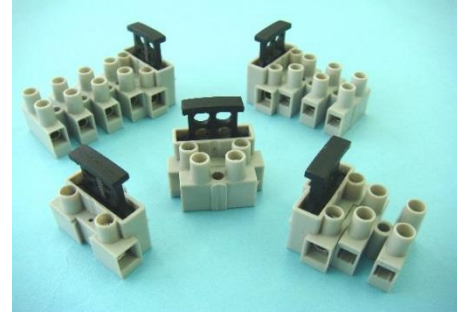

保险丝管端子台(配 5x20mm 玻璃管保险丝)

FT06 系列

规格

- 外壳: 尼龙 66 (94-V2 级)
五金: 镀镍五金件 (可附护线弹片)
压线螺丝: M3 X 6 (镀锌)
接地螺丝: M3 X 14 (镀锌)
颜色: 灰色
特点: 可供应 1 至 5 位端子台, 保险管座可互相连结

型号:	FT06
额定电压	
保险管座:	250V
端子台:	450V
电流	
保险管座:	6.3A
端子台:	15.0A
接线能力:	0.75mm ² - 2.5mm ²
可附加配件:	接地螺丝 